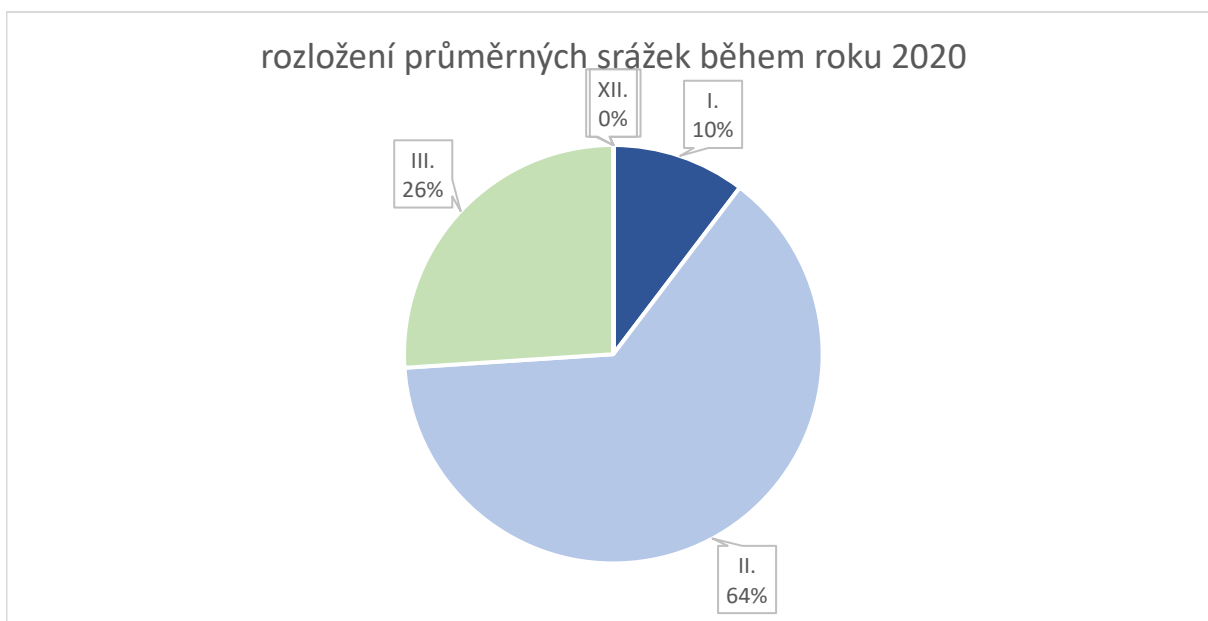

měsíc	srážky v mm	%
I.	12,5	10,33
II.	77	63,64
III.	31,5	26,03
IV.	0	0,00
V.	0	0,00
VI.	0	0,00
VII.	0	0,00
VIII.	0	0,00
IX.	0	0,00
X.	0	0,00
XI.	0	0,00
XII.	0	0,00
celkem	121	25,58

aktuální k 13. 3. 2020